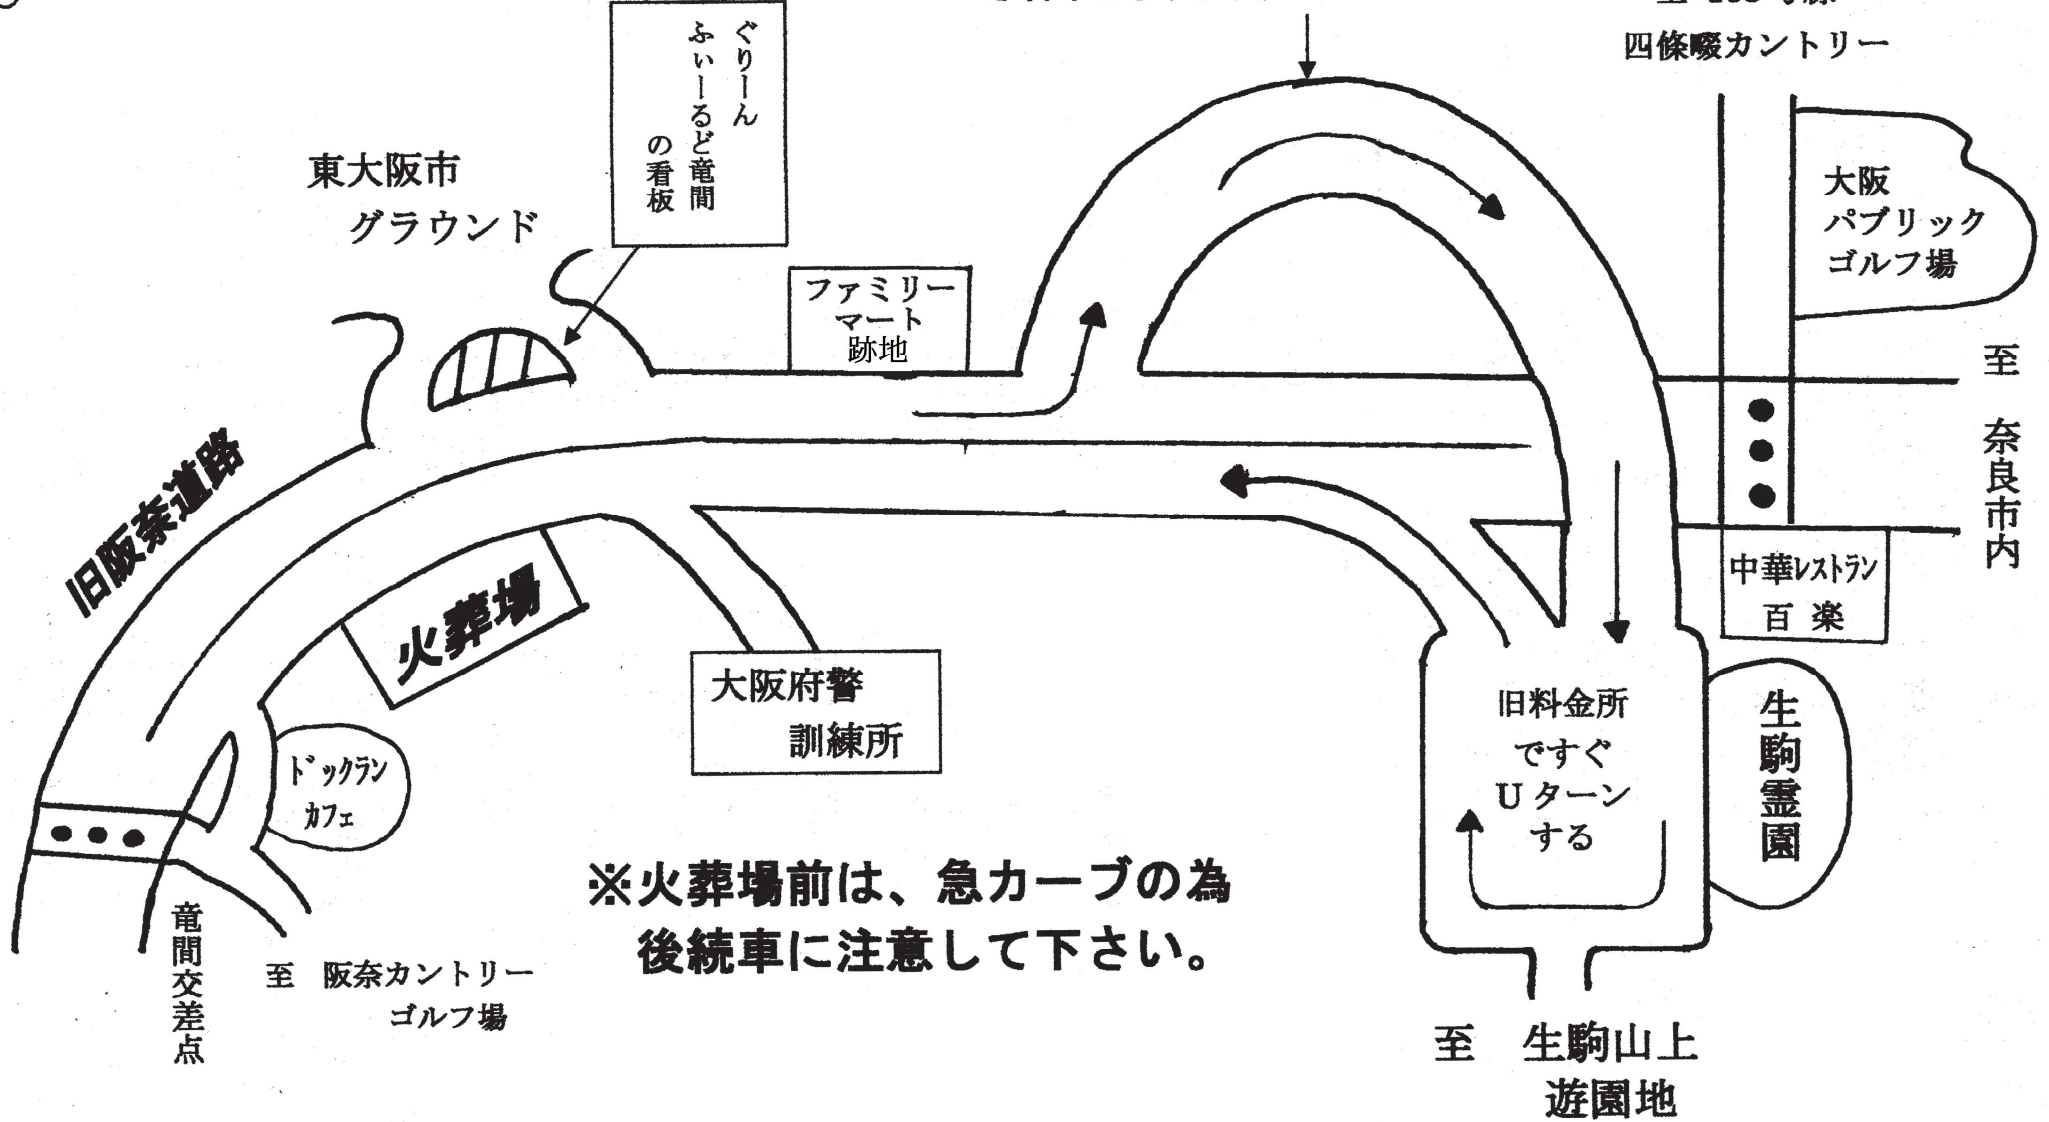

# 生駒火葬場 案内地図

## 信貴生駒スカイラインに入る

入口は、ファミリーマート跡地が  
目印になります。

※火葬場前は、急カーブの為  
後続車に注意して下さい。

大東市竜間 1241-1

TEL 072-869-1525